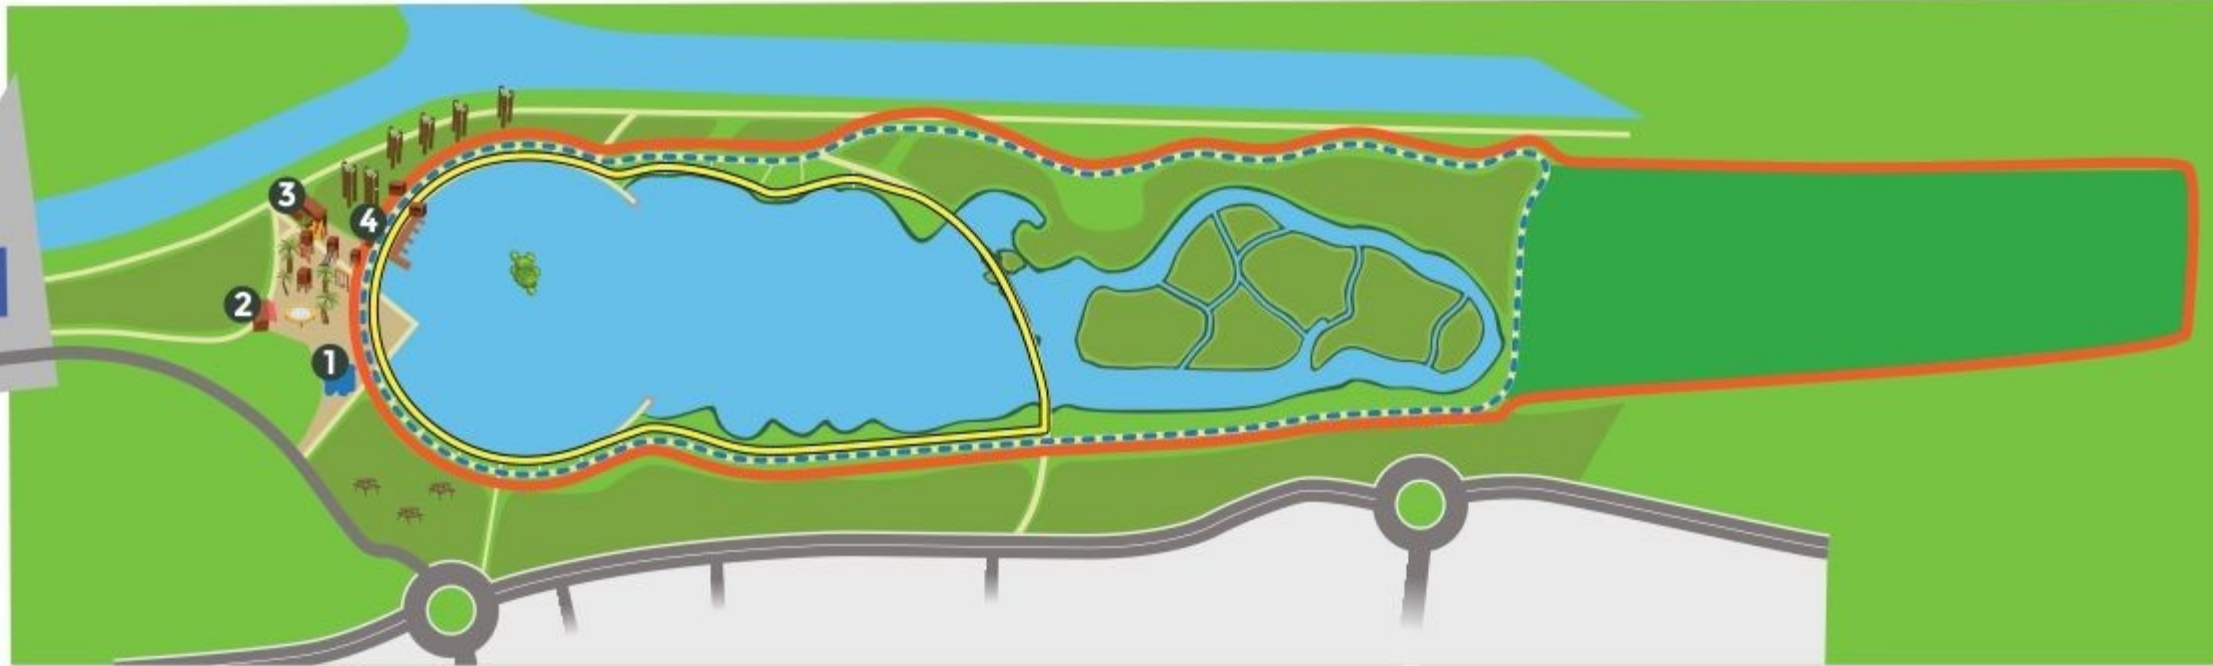

# PARC DE LOISIRS JACQUES VERNIER

## Parcours pédestres

1 km

1,5 km

2,4 km

- ① Départ parcours (station airfit)
- ② Petite restauration
- ③ Accueil - Billetterie
- ④ Sanitaires